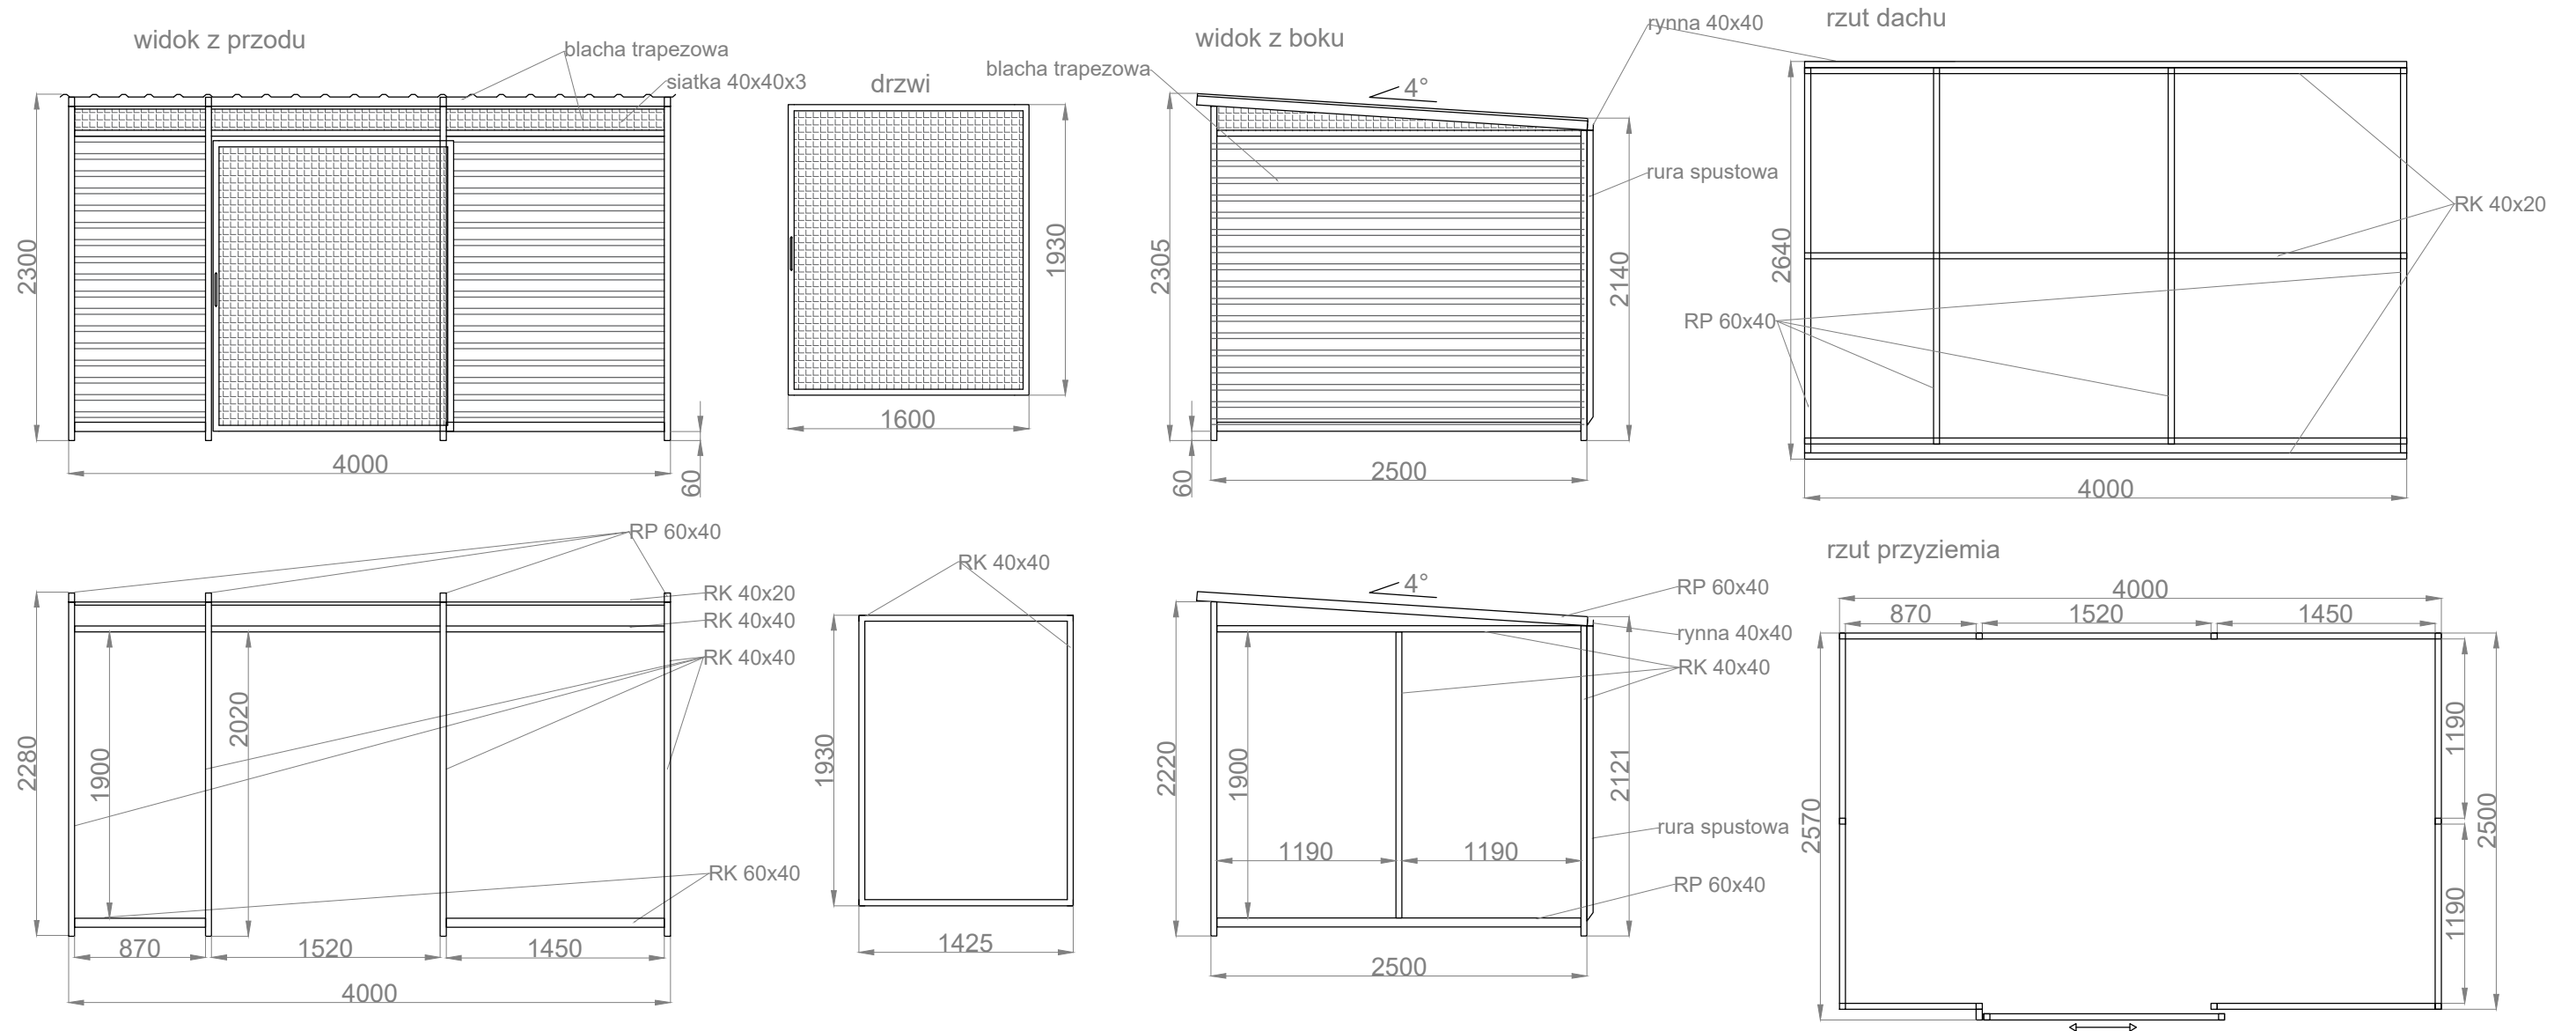

# WIATA ŚMIETNIKOWA W-SMT drzwi przesuwne 4000 x 2500 mm

<p>Nazwa: W-SMT drzwi przesuwne</p>	<p>Nr rysunku:</p>	<p><b>SPECYFIKACJA :</b></p> <ul style="list-style-type: none"> <li>- konstrukcja stalowa,</li> <li>- malowana na kolor RAL</li> <li>- dach pokryty blachą trapezową T-18 RAL 7016</li> <li>- ściany pokryte blachą trapezową T-18 RAL</li> <li>- górne wypełnienie z siatki 40x40x3</li> <li>- drzwi jednoskrzydłowe wypełniona siatką 40x40x3</li> </ul>
<p>Producent: PRZEDSIĘBIORSTWO KROLL ANGELIKA KROLL ul. Jana Pawła II 50, 89-200 Szubin NIP 9241887305</p>		