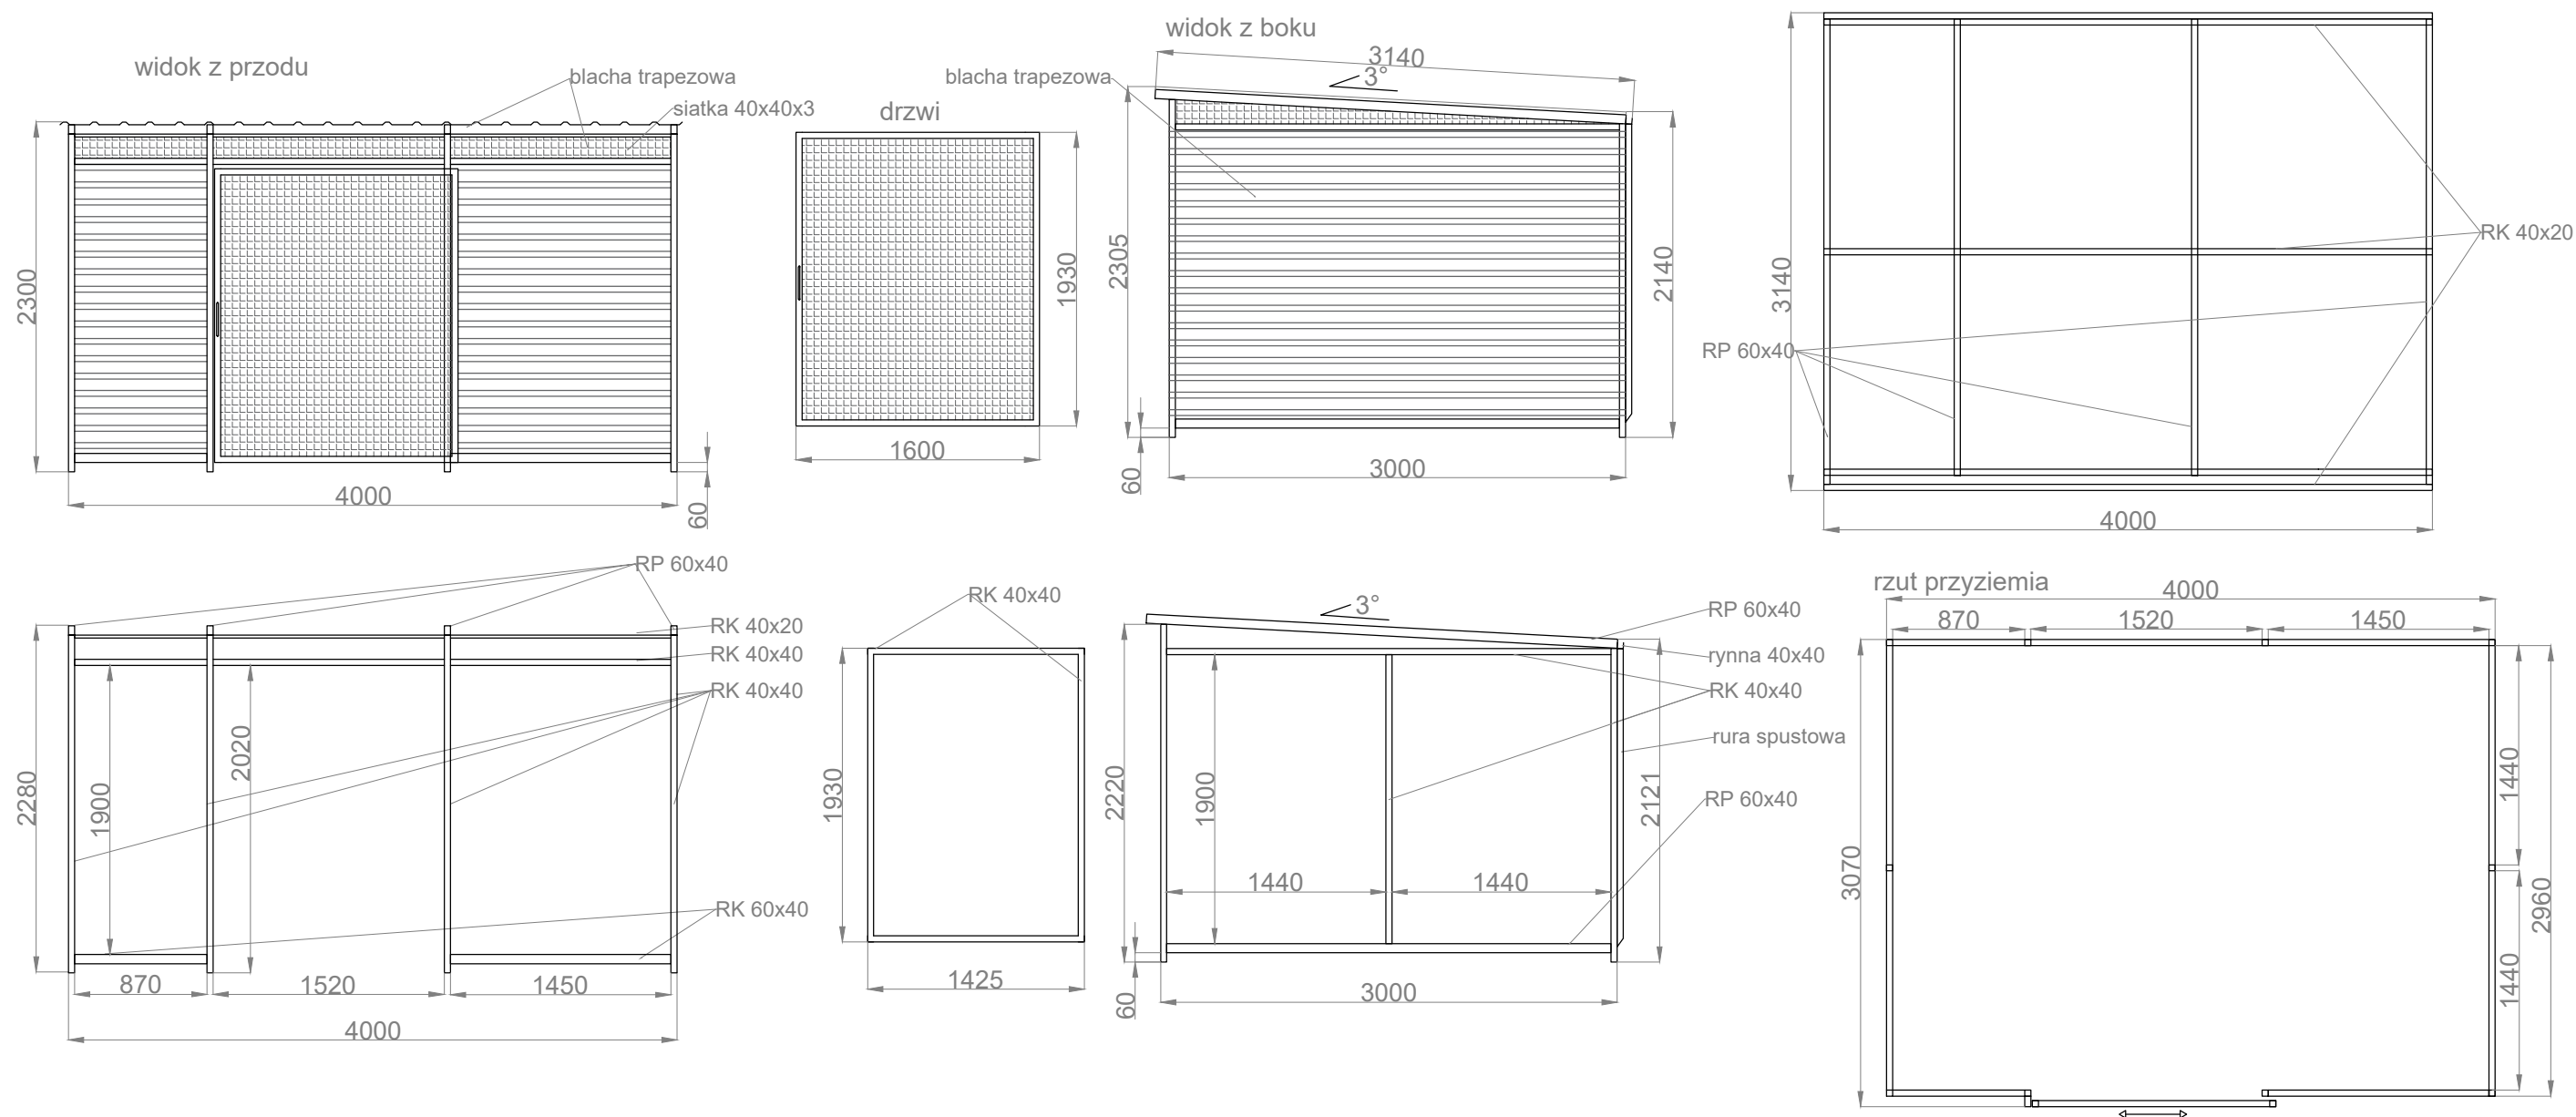

WIATA ŚMIETNIKOWA W-SMT drzwi przesuwne 4000 x 3000 mm

<p>Nazwa: W-SMT drzwi przesuwne</p>	<p>Nr rysunku:</p>	<p>SPECYFIKACJA :</p> <ul style="list-style-type: none"> - konstrukcja stalowa, - malowana na kolor RAL - dach pokryty blachą trapezową T-18 RAL 7016 - ściany pokryte blachą trapezową T-18 RAL - górne wypełnienie z siatki 40x40x3 - drzwi jednoskrzydłowe wypełniona siatką 40x40x3
<p>Producent: PRZEDSIĘBIORSTWO KROLL ANGELIKA KROLL ul. Jana Pawła II 50, 89-200 Szubin NIP 9241887305</p>		