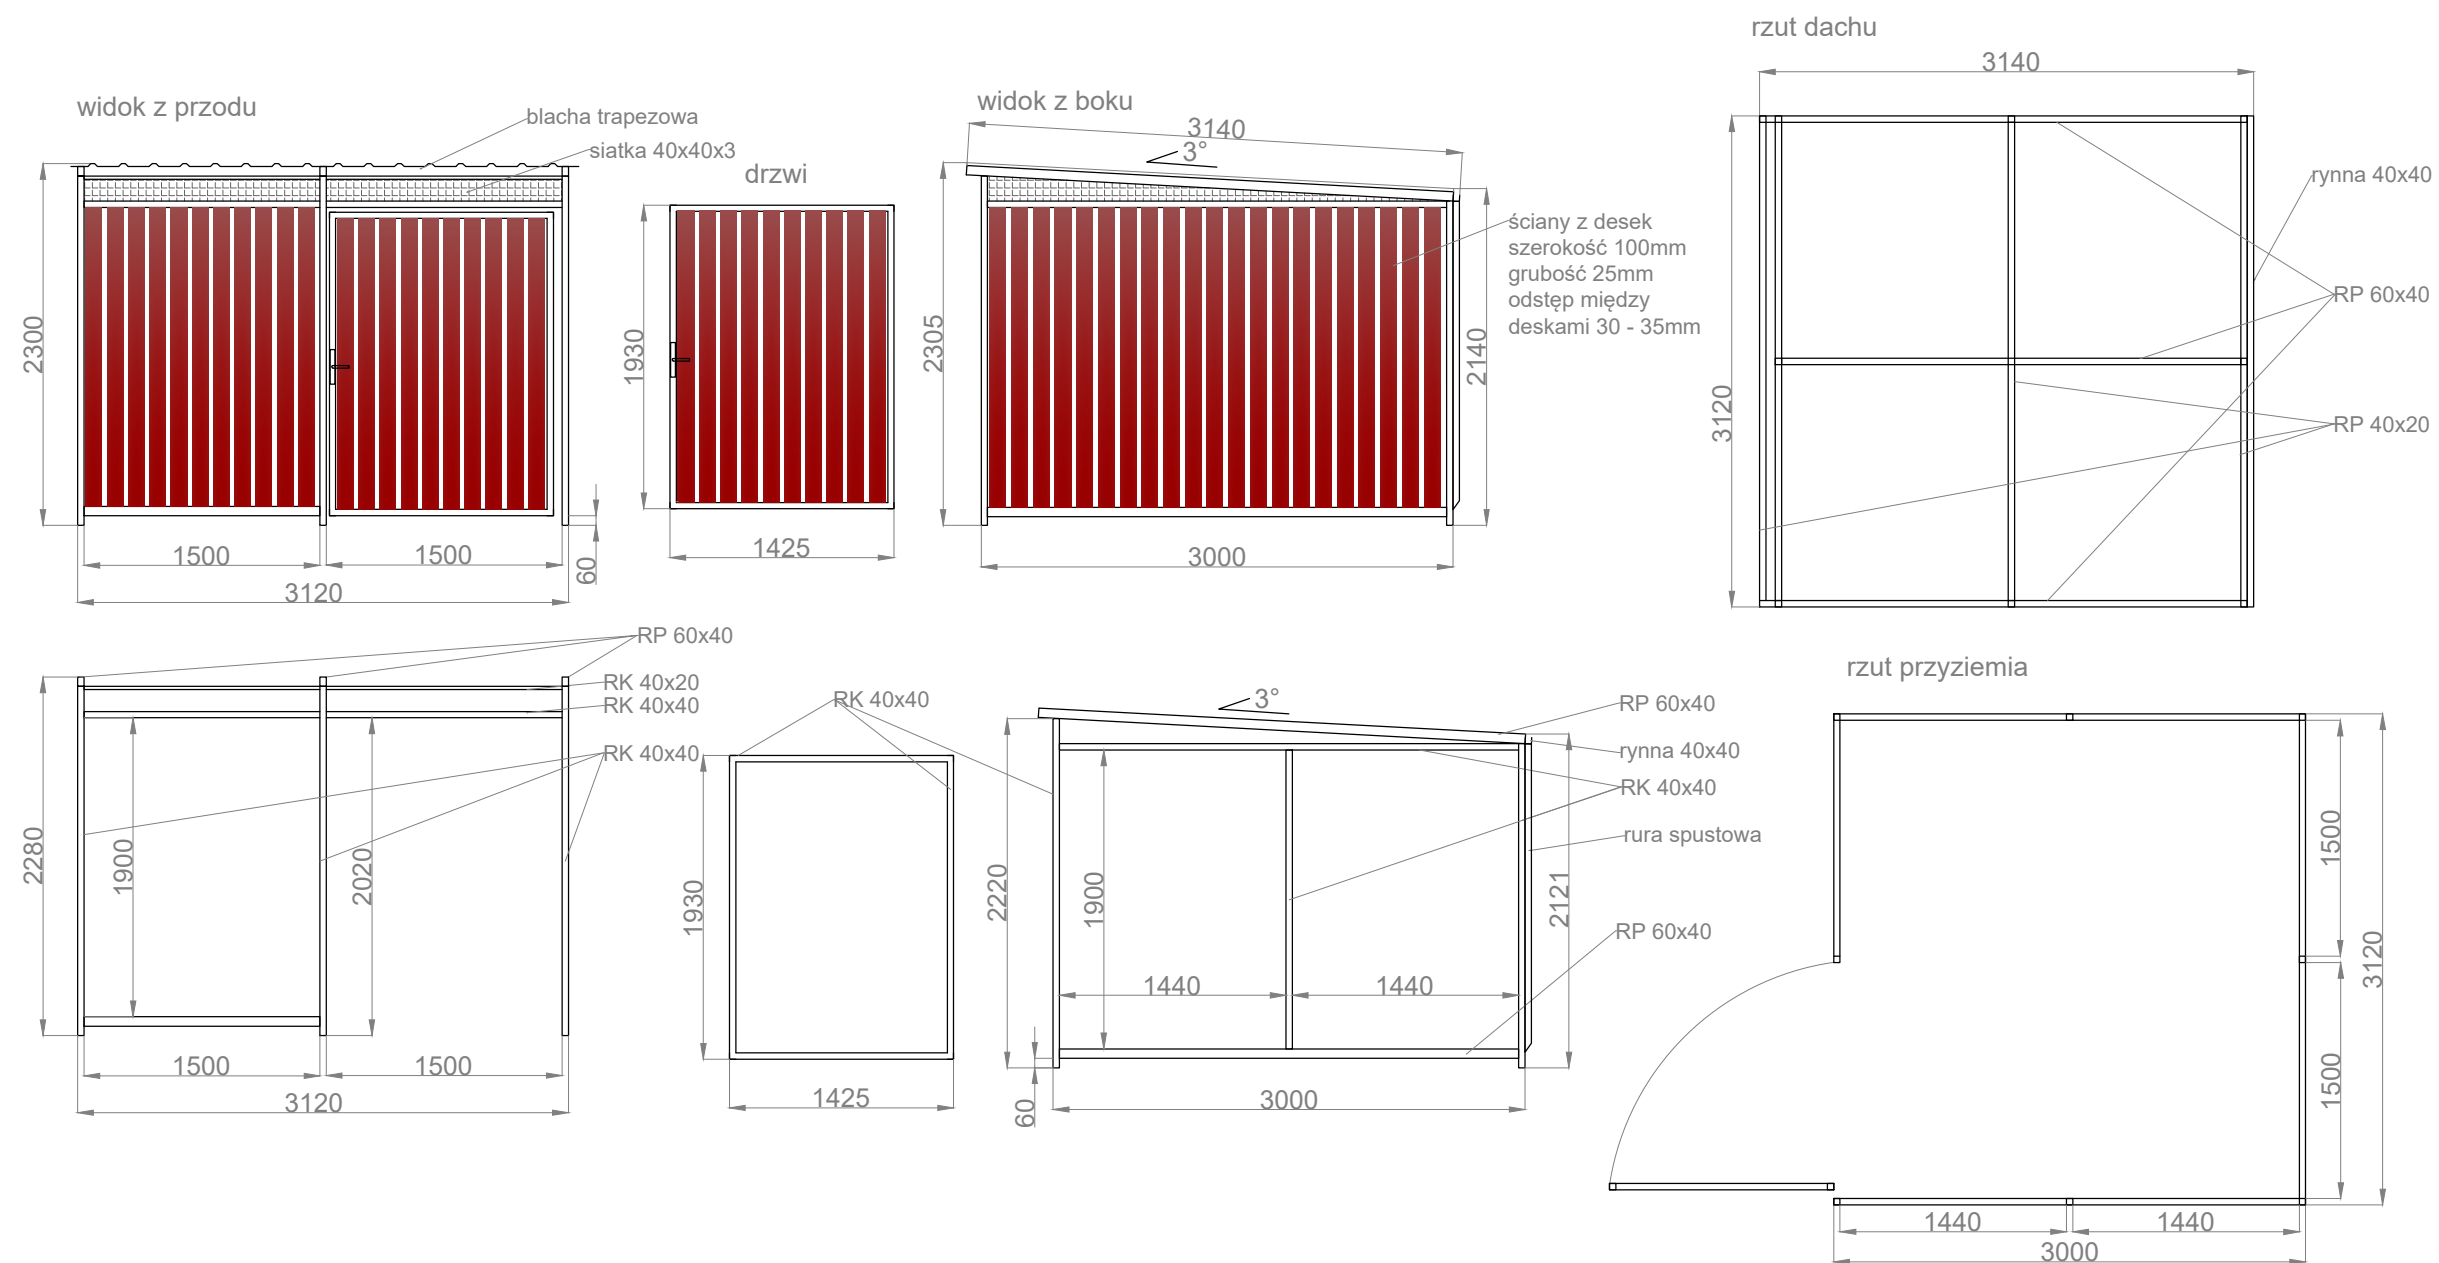

# WIATA ŚMIETNIKOWA W-SMD 3120 x 3000 mm

<p>Nazwa: W-SMD</p>	<p>Nr rysunku:</p>	<p><b>SPECYFIKACJA :</b></p> <ul style="list-style-type: none"> <li>- konstrukcja stalowa,</li> <li>- malowana na kolor RAL</li> <li>- dach pokryty blachą trapezową T-18 RAL 7016</li> <li>- ściany wypełnione deskami szer. 100mm, gr. 25mm</li> <li>- górne wypełnienie z siatki 40x40x3</li> <li>- drzwi jednoskrzydłowe wypełnione jak ściany</li> </ul>
<p>Producent: FIRMA KROLL BERNADETA MAZUR ul. Jana Pawła II 50, 89-200 Szubin NIP: 558 115 28 36</p>		