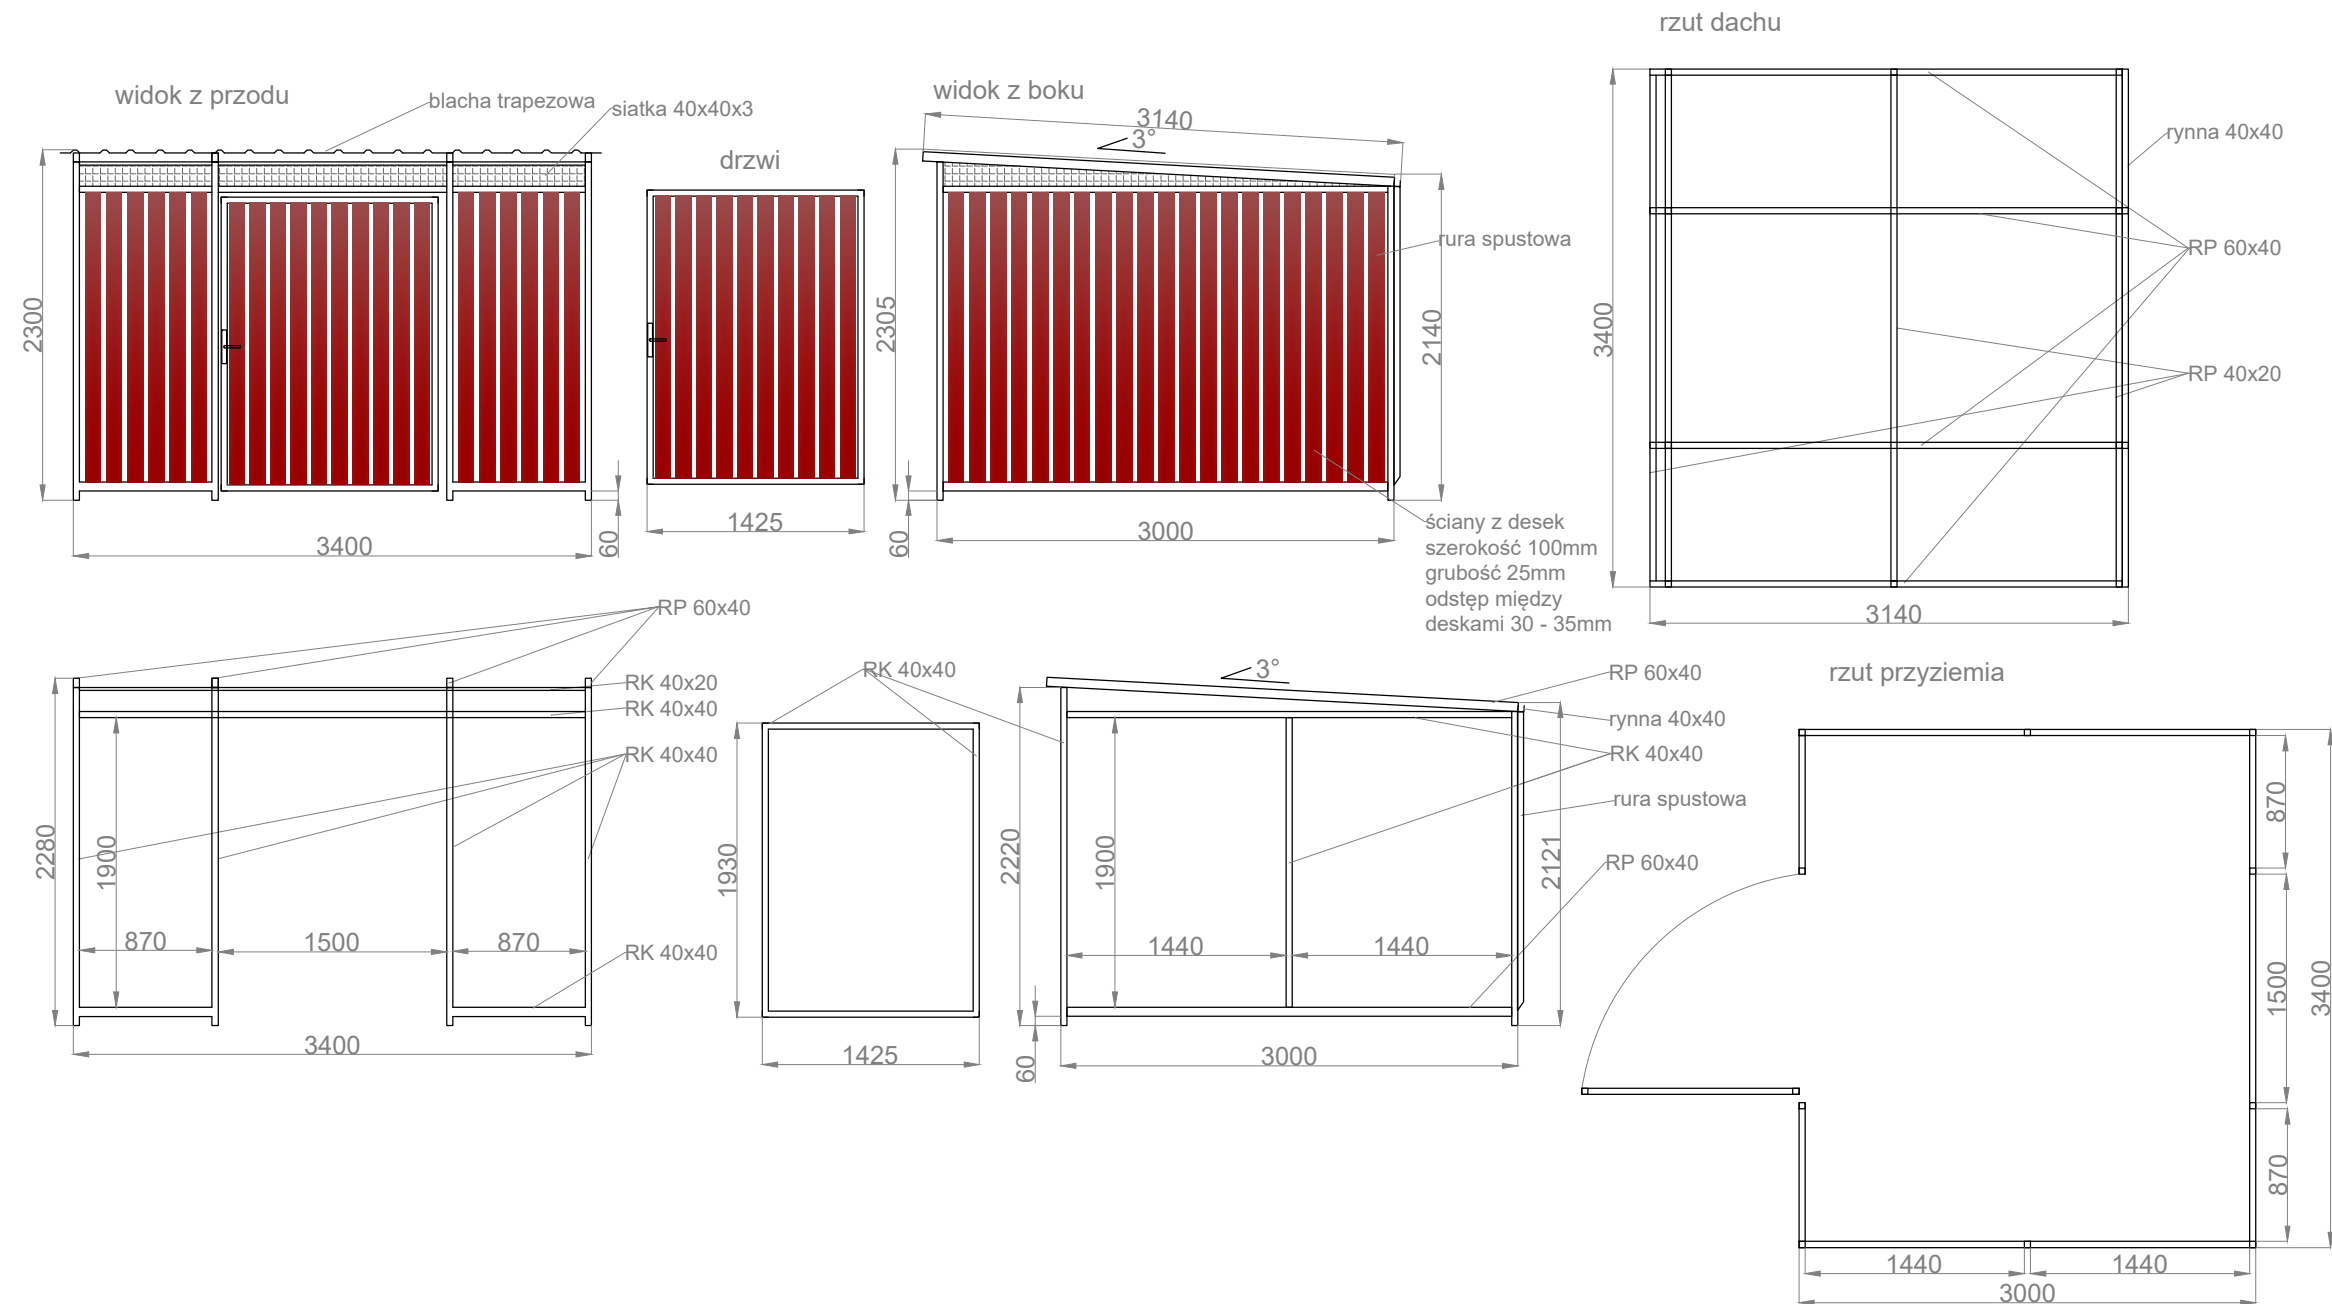

WIATA ŚMIETNIKOWA W-SMD 3400 x 3000 mm

<p>Nazwa: W-SMD</p>	<p>Nr rysunku:</p>	<p>SPECYFIKACJA :</p> <ul style="list-style-type: none"> - konstrukcja stalowa, - malowana na kolor RAL - dach pokryty blachą trapezową T-18 RAL 7016 - ściany wypełnione deskami szer. 100mm, gr. 25mm - górne wypełnienie z siatki 40x40x3 - drzwi jednoskrzydłowe wypełnione jak ściany
<p>Producent:</p> <p>FIRMA KROLL BERNADETA MAZUR ul. Jana Pawła II 50, 89-200 Szubin NIP: 558 115 28 36</p>		
<p>Projektant:</p>		