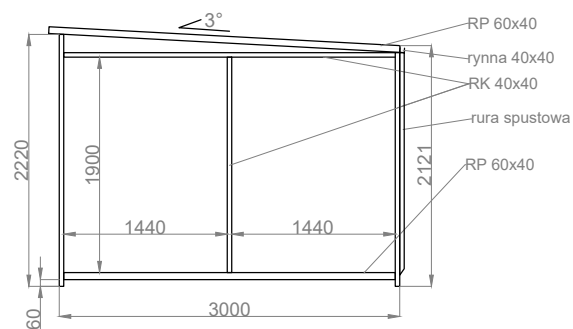

WIATA ŚMIETNIKOWA W-SMD 8500 x 3000 mm

widok z przodu

Nazwa: W-SMD	Nr rysunku:	SPECYFIKACJA : - konstrukcja stalowa, - malowana na kolor RAL - dach pokryty blachą trapezową T-18 RAL 7016 - ściany wypełnione deskami szer. 100mm, gr. 25mm - górne wypełnienie z siatki 40x40x3 - drzwi jednoskrzydłowe wypełnione jak ściany
Producent: FIRMA KROLL BERNADETA MAZUR ul. Jana Pawła II 50, 89-200 Szubin NIP: 558 115 28 36		