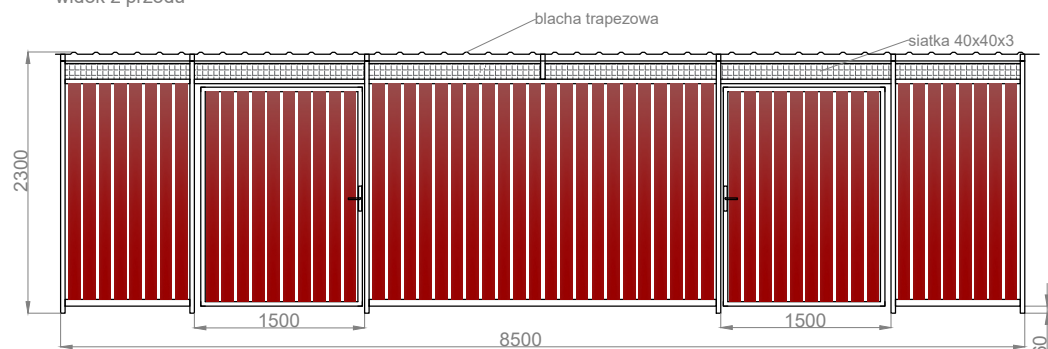

WIATA ŚMIETNIKOWA W-SMD 8500 x 3000 mm

widok z przodu

Nazwa: W-SMD	Nr rysunku:	SPECYFIKACJA : - konstrukcja stalowa, - malowana na kolor RAL - dach pokryty blachą trapezową T-18 RAL 7016 - ściany wypełnione deskami szer. 100mm, gr. 25mm - górne wypełnienie z siatki 40x40x3 - drzwi jednoskrzydłowe wypełnione jak ściany
Producent: FIRMA KROLL BERNADETA MAZUR ul. Jana Pawła II 50, 89-200 Szubin NIP: 558 115 28 36		