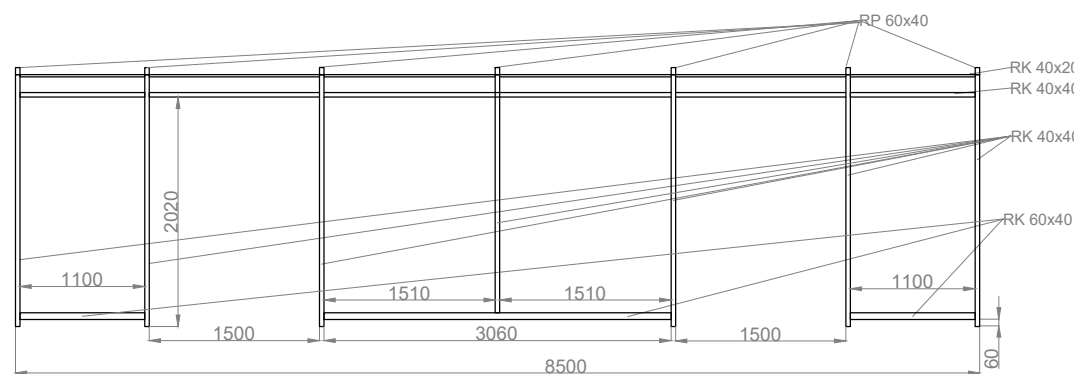

WIATA ŚMIETNIKOWA W-SMD 8500 x 3000 mm

widok z przodu

Nazwa: W-SMD	Nr rysunku:	SPECYFIKACJA : - konstrukcja stalowa, - malowana na kolor RAL - dach pokryty blachą trapezową T-18 RAL 7016 - ściany wypełnione deskami szer. 100mm, gr. 25mm - górne wypełnienie z siatki 40x40x3 - drzwi jednoskrzydłowe wypełnione jak ściany
Producent: FIRMA KROLL BERNADETA MAZUR ul. Jana Pawła II 50, 89-200 Szubin NIP: 558 115 28 36		