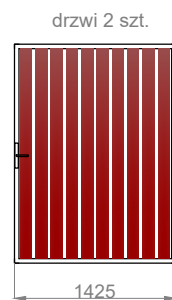

WIATA ŚMIETNIKOWA W-SMD 8500 x 3000 mm

widok z przodu

Nazwa: W-SMD	Nr rysunku:	SPECYFIKACJA : - konstrukcja stalowa, - malowana na kolor RAL - dach pokryty blachą trapezową T-18 RAL 7016 - ściany wypełnione deskami szer. 100mm, gr. 25mm - górne wypełnienie z siatki 40x40x3 - drzwi jednoskrzydłowe wypełnione jak ściany
Producent: FIRMA KROLL BERNADETA MAZUR ul. Jana Pawła II 50, 89-200 Szubin NIP: 558 115 28 36		