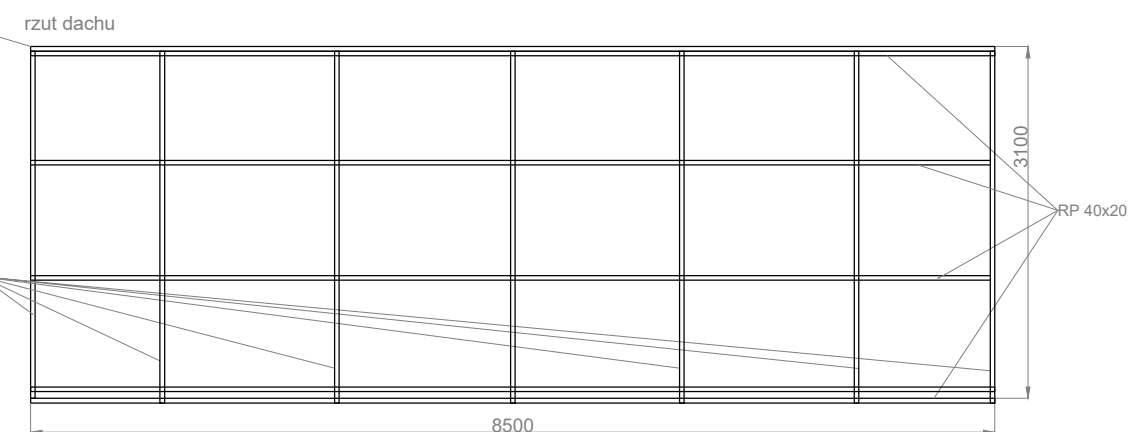

WIATA ŚMIETNIKOWA W-SMD 8500 x 3000 mm

widok z przodu

Nazwa: W-SMD	Nr rysunku:	SPECYFIKACJA : - konstrukcja stalowa, - malowana na kolor RAL - dach pokryty blachą trapezową T-18 RAL 7016 - ściany wypełnione deskami szer. 100mm, gr. 25mm - górne wypełnienie z siatki 40x40x3 - drzwi jednoskrzydłowe wypełnione jak ściany
Producent: FIRMA KROLL BERNADETA MAZUR ul. Jana Pawła II 50, 89-200 Szubin NIP: 558 115 28 36		