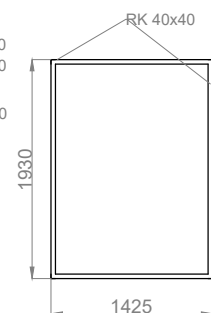

WIATA ŚMIETNIKOWA W-SMD 8500 x 3000 mm

widok z przodu

Nazwa: W-SMD	Nr rysunku:	SPECYFIKACJA : - konstrukcja stalowa, - malowana na kolor RAL - dach pokryty blachą trapezową T-18 RAL 7016 - ściany wypełnione deskami szer. 100mm, gr. 25mm - górne wypełnienie z siatki 40x40x3 - drzwi jednoskrzydłowe wypełnione jak ściany
Producent: FIRMA KROLL BERNADETA MAZUR ul. Jana Pawła II 50, 89-200 Szubin NIP: 558 115 28 36		