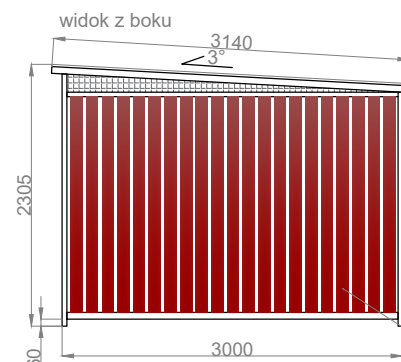

WIATA ŚMIETNIKOWA W-SMD 8500 x 3000 mm

widok z przodu

Nazwa: W-SMD	Nr rysunku:	SPECYFIKACJA : - konstrukcja stalowa, - malowana na kolor RAL - dach pokryty blachą trapezową T-18 RAL 7016 - ściany wypełnione deskami szer. 100mm, gr. 25mm - górne wypełnienie z siatki 40x40x3 - drzwi jednoskrzydłowe wypełnione jak ściany
Producent: FIRMA KROLL BERNADETA MAZUR ul. Jana Pawła II 50, 89-200 Szubin NIP: 558 115 28 36		