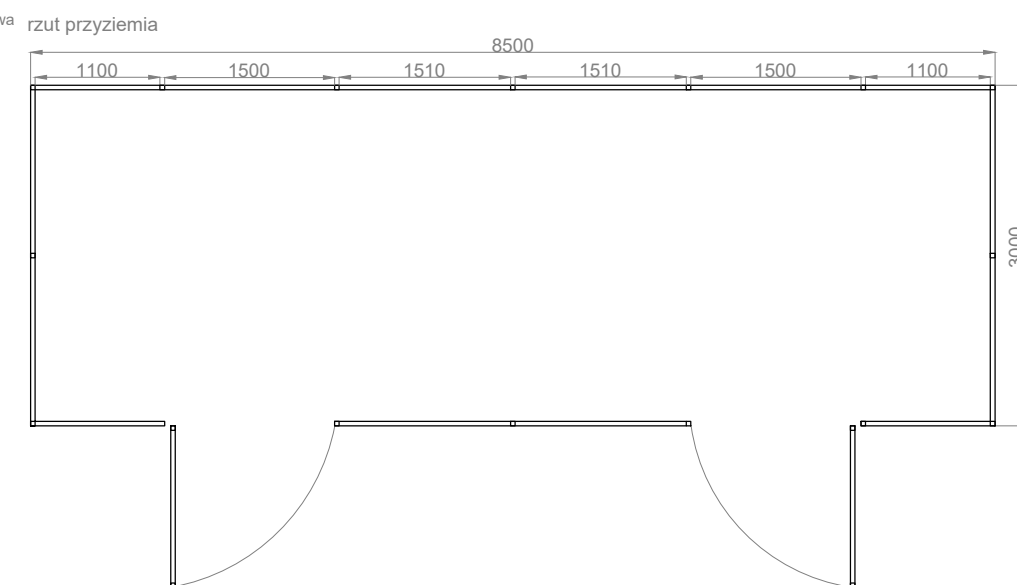

WIATA ŚMIETNIKOWA W-SMD 8500 x 3000 mm

widok z przodu

Nazwa: W-SMD	Nr rysunku:	SPECYFIKACJA : - konstrukcja stalowa, - malowana na kolor RAL - dach pokryty blachą trapezową T-18 RAL 7016 - ściany wypełnione deskami szer. 100mm, gr. 25mm - górne wypełnienie z siatki 40x40x3 - drzwi jednoskrzydłowe wypełnione jak ściany
Producent: FIRMA KROLL BERNADETA MAZUR ul. Jana Pawła II 50, 89-200 Szubin NIP: 558 115 28 36		