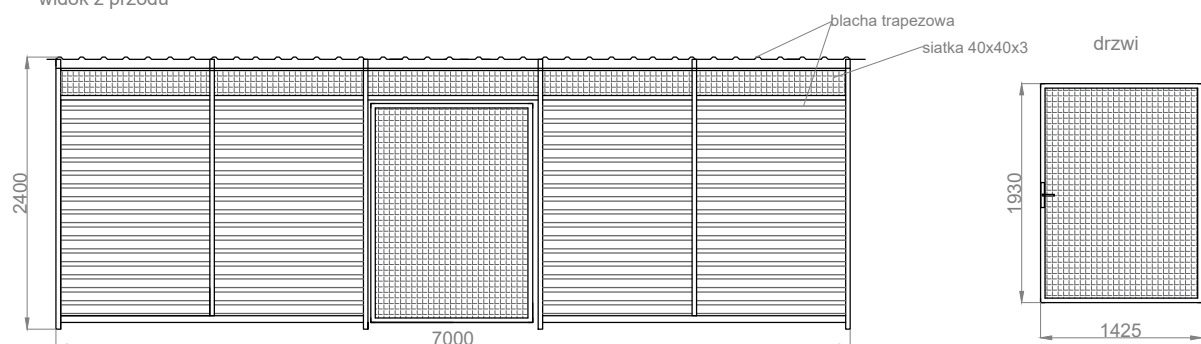

# WIATA ŚMIETNIKOWA W-SMT 7000 x 5000 mm

widok z przodu

widok z boku

rzut dachu

rzut przyziemia

Nazwa: W-SMT	Nr rysunku:	SPECYFIKACJA : <ul style="list-style-type: none"> <li>- konstrukcja stalowa,</li> <li>- malowana na kolor RAL</li> <li>- dach pokryty blachą trapezową T-18 RAL 7016</li> <li>- ściany pokryte blachą trapezową T-18 RAL</li> <li>- górne wypełnienie z siatki 40x40x3</li> <li>- drzwi jednoskrzydłowe wypełniona siatką 40x40x3</li> </ul>
Producent: FIRMA KROLL BERNADETA MAZUR ul. Jana Pawła II 50, 89-200 Szubin NIP: 558 115 28 36		