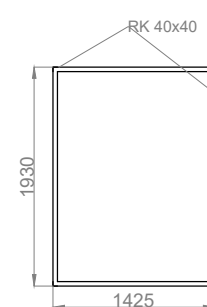

# WIATA ŚMIETNIKOWA W-SMT 7000 x 5000 mm

widok z przodu

widok z boku

rzut dachu

rzut przyziemia

Nazwa: W-SMT	Nr rysunku:	SPECYFIKACJA : <ul style="list-style-type: none"> <li>- konstrukcja stalowa,</li> <li>- malowana na kolor RAL</li> <li>- dach pokryty blachą trapezową T-18 RAL 7016</li> <li>- ściany pokryte blachą trapezową T-18 RAL</li> <li>- górne wypełnienie z siatki 40x40x3</li> <li>- drzwi jednoskrzydłowe wypełniona siatką 40x40x3</li> </ul>
Producent: FIRMA KROLL BERNADETA MAZUR ul. Jana Pawła II 50, 89-200 Szubin NIP: 558 115 28 36		