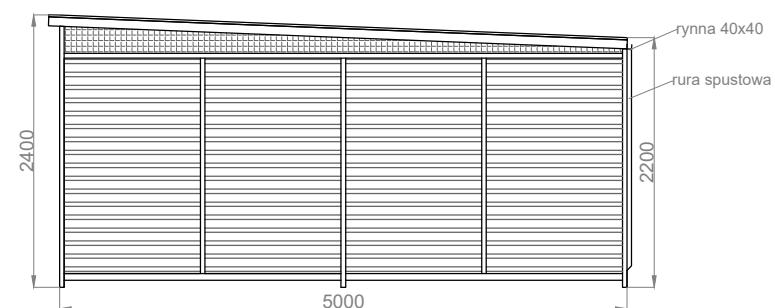

# WIATA ŚMIETNIKOWA W-SMT 7000 x 5000 mm

widok z przodu

widok z boku

rzut dachu

rzut przyziemia

Nazwa: W-SMT	Nr rysunku:	SPECYFIKACJA : <ul style="list-style-type: none"> <li>- konstrukcja stalowa,</li> <li>- malowana na kolor RAL</li> <li>- dach pokryty blachą trapezową T-18 RAL 7016</li> <li>- ściany pokryte blachą trapezową T-18 RAL</li> <li>- górne wypełnienie z siatki 40x40x3</li> <li>- drzwi jednoskrzydłowe wypełniona siatką 40x40x3</li> </ul>
Producent: FIRMA KROLL BERNADETA MAZUR ul. Jana Pawła II 50, 89-200 Szubin NIP: 558 115 28 36		