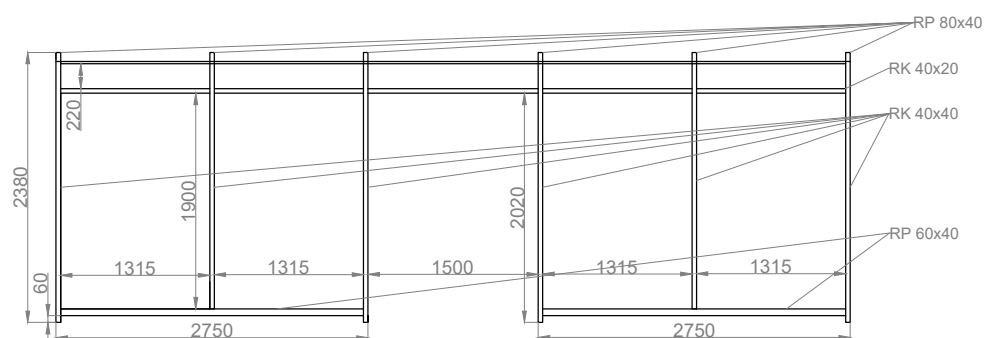

# WIATA ŚMIETNIKOWA W-SMT 7000 x 5000 mm

widok z przodu

widok z boku

rzut dachu

rzut przyziemia

Nazwa: W-SMT	Nr rysunku:	SPECYFIKACJA : <ul style="list-style-type: none"> <li>- konstrukcja stalowa,</li> <li>- malowana na kolor RAL</li> <li>- dach pokryty blachą trapezową T-18 RAL 7016</li> <li>- ściany pokryte blachą trapezową T-18 RAL</li> <li>- górne wypełnienie z siatki 40x40x3</li> <li>- drzwi jednoskrzydłowe wypełniona siatką 40x40x3</li> </ul>
Producent: FIRMA KROLL BERNADETA MAZUR ul. Jana Pawła II 50, 89-200 Szubin NIP: 558 115 28 36		