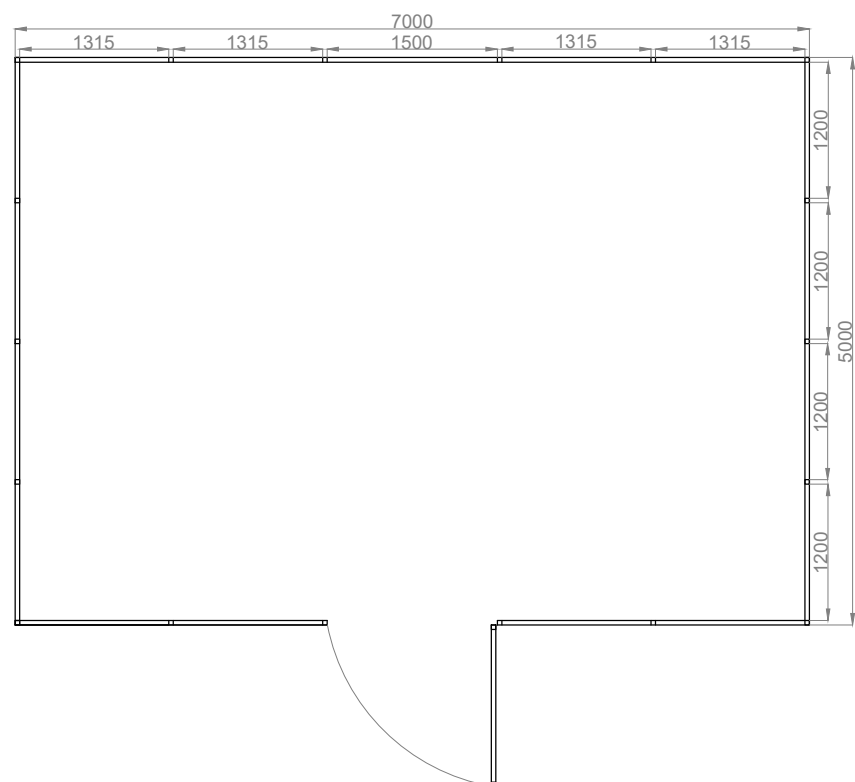

# WIATA ŚMIETNIKOWA W-SMT 7000 x 5000 mm

widok z przodu

widok z boku

rzut dachu

rzut przyziemia

Nazwa: W-SMT	Nr rysunku:	SPECYFIKACJA : <ul style="list-style-type: none"> <li>- konstrukcja stalowa,</li> <li>- malowana na kolor RAL</li> <li>- dach pokryty blachą trapezową T-18 RAL 7016</li> <li>- ściany pokryte blachą trapezową T-18 RAL</li> <li>- górne wypełnienie z siatki 40x40x3</li> <li>- drzwi jednoskrzydłowe wypełniona siatką 40x40x3</li> </ul>
Producent: FIRMA KROLL BERNADETA MAZUR ul. Jana Pawła II 50, 89-200 Szubin NIP: 558 115 28 36		