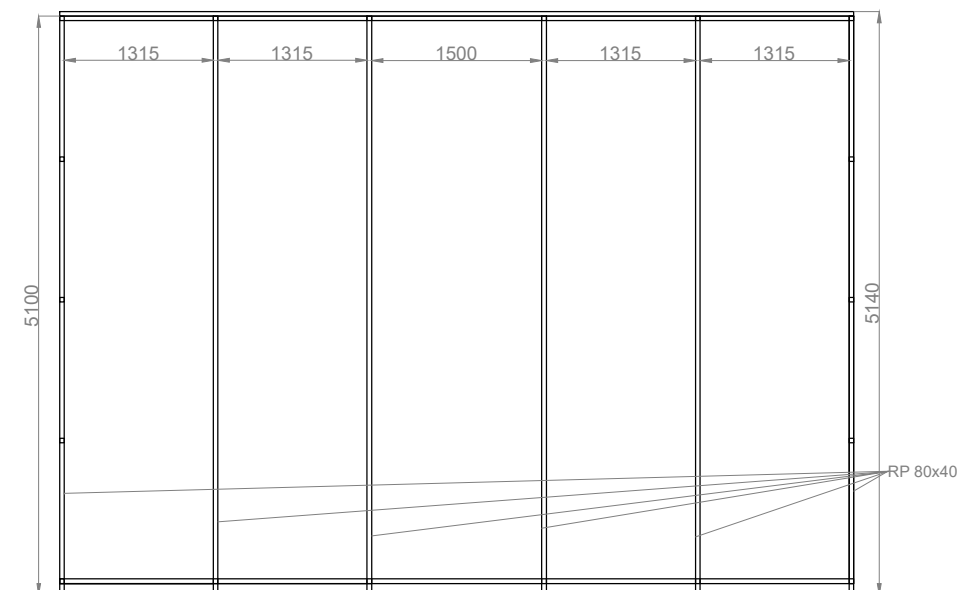

# WIATA ŚMIETNIKOWA W-SMT 7000 x 5000 mm

widok z przodu

widok z boku

rzut dachu

rzut przyziemia

Nazwa: W-SMT	Nr rysunku:	SPECYFIKACJA : <ul style="list-style-type: none"> <li>- konstrukcja stalowa,</li> <li>- malowana na kolor RAL</li> <li>- dach pokryty blachą trapezową T-18 RAL 7016</li> <li>- ściany pokryte blachą trapezową T-18 RAL</li> <li>- górne wypełnienie z siatki 40x40x3</li> <li>- drzwi jednoskrzydłowe wypełniona siatką 40x40x3</li> </ul>
Producent: FIRMA KROLL BERNADETA MAZUR ul. Jana Pawła II 50, 89-200 Szubin NIP: 558 115 28 36		