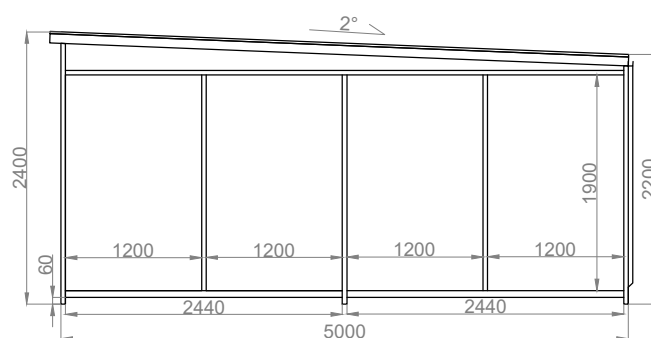

# WIATA ŚMIETNIKOWA W-SMT 7000 x 5000 mm

widok z przodu

widok z boku

rzut dachu

rzut przyziemia

Nazwa: W-SMT	Nr rysunku:	SPECYFIKACJA : <ul style="list-style-type: none"> <li>- konstrukcja stalowa,</li> <li>- malowana na kolor RAL</li> <li>- dach pokryty blachą trapezową T-18 RAL 7016</li> <li>- ściany pokryte blachą trapezową T-18 RAL</li> <li>- górne wypełnienie z siatki 40x40x3</li> <li>- drzwi jednoskrzydłowe wypełniona siatką 40x40x3</li> </ul>
Producent: FIRMA KROLL BERNADETA MAZUR ul. Jana Pawła II 50, 89-200 Szubin NIP: 558 115 28 36		