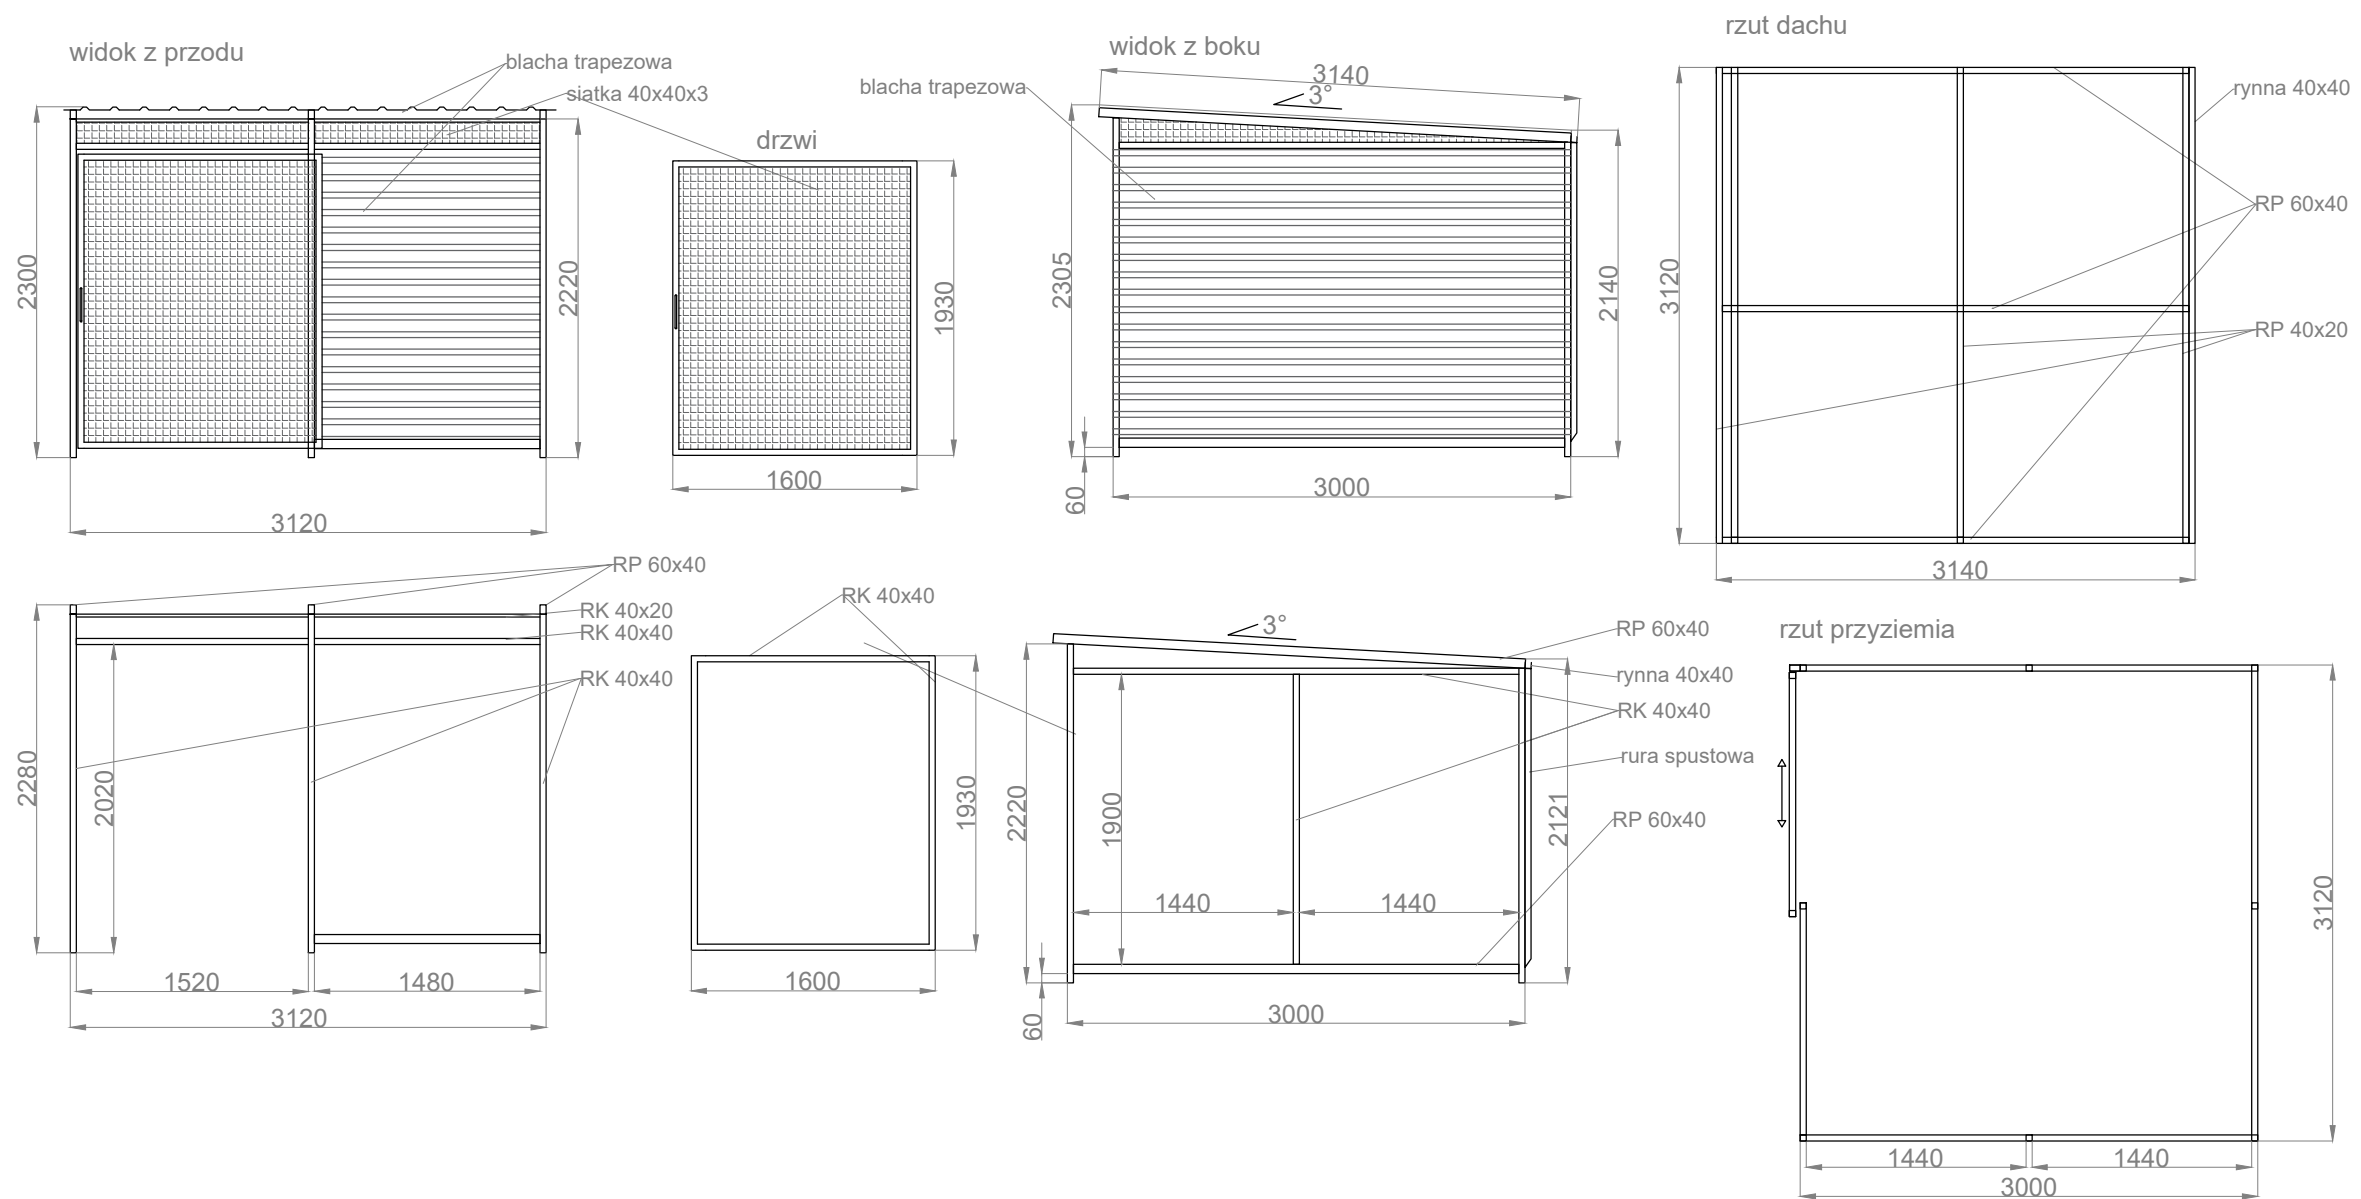

WIATA ŚMIETNIKOWA W-SMT drzwi przesuwne 3120 x 3000 mm

<p>Nazwa: W-SMT drzwi przesuwne</p>	<p>Nr rysunku:</p>	<p>SPECYFIKACJA :</p> <ul style="list-style-type: none"> - konstrukcja stalowa, - malowana na kolor RAL - dach pokryty blachą trapezową T-18 RAL 7016 - ściany pokryte blachą trapezową T-18 RAL - górne wypełnienie z siatki 40x40x3 - drzwi jednoskrzydłowe wypełniona siatką 40x40x3
<p>Producent: FIRMA KROLL BERNADETA MAZUR ul. Jana Pawła II 50, 89-200 Szubin NIP: 558 115 28 36</p>		