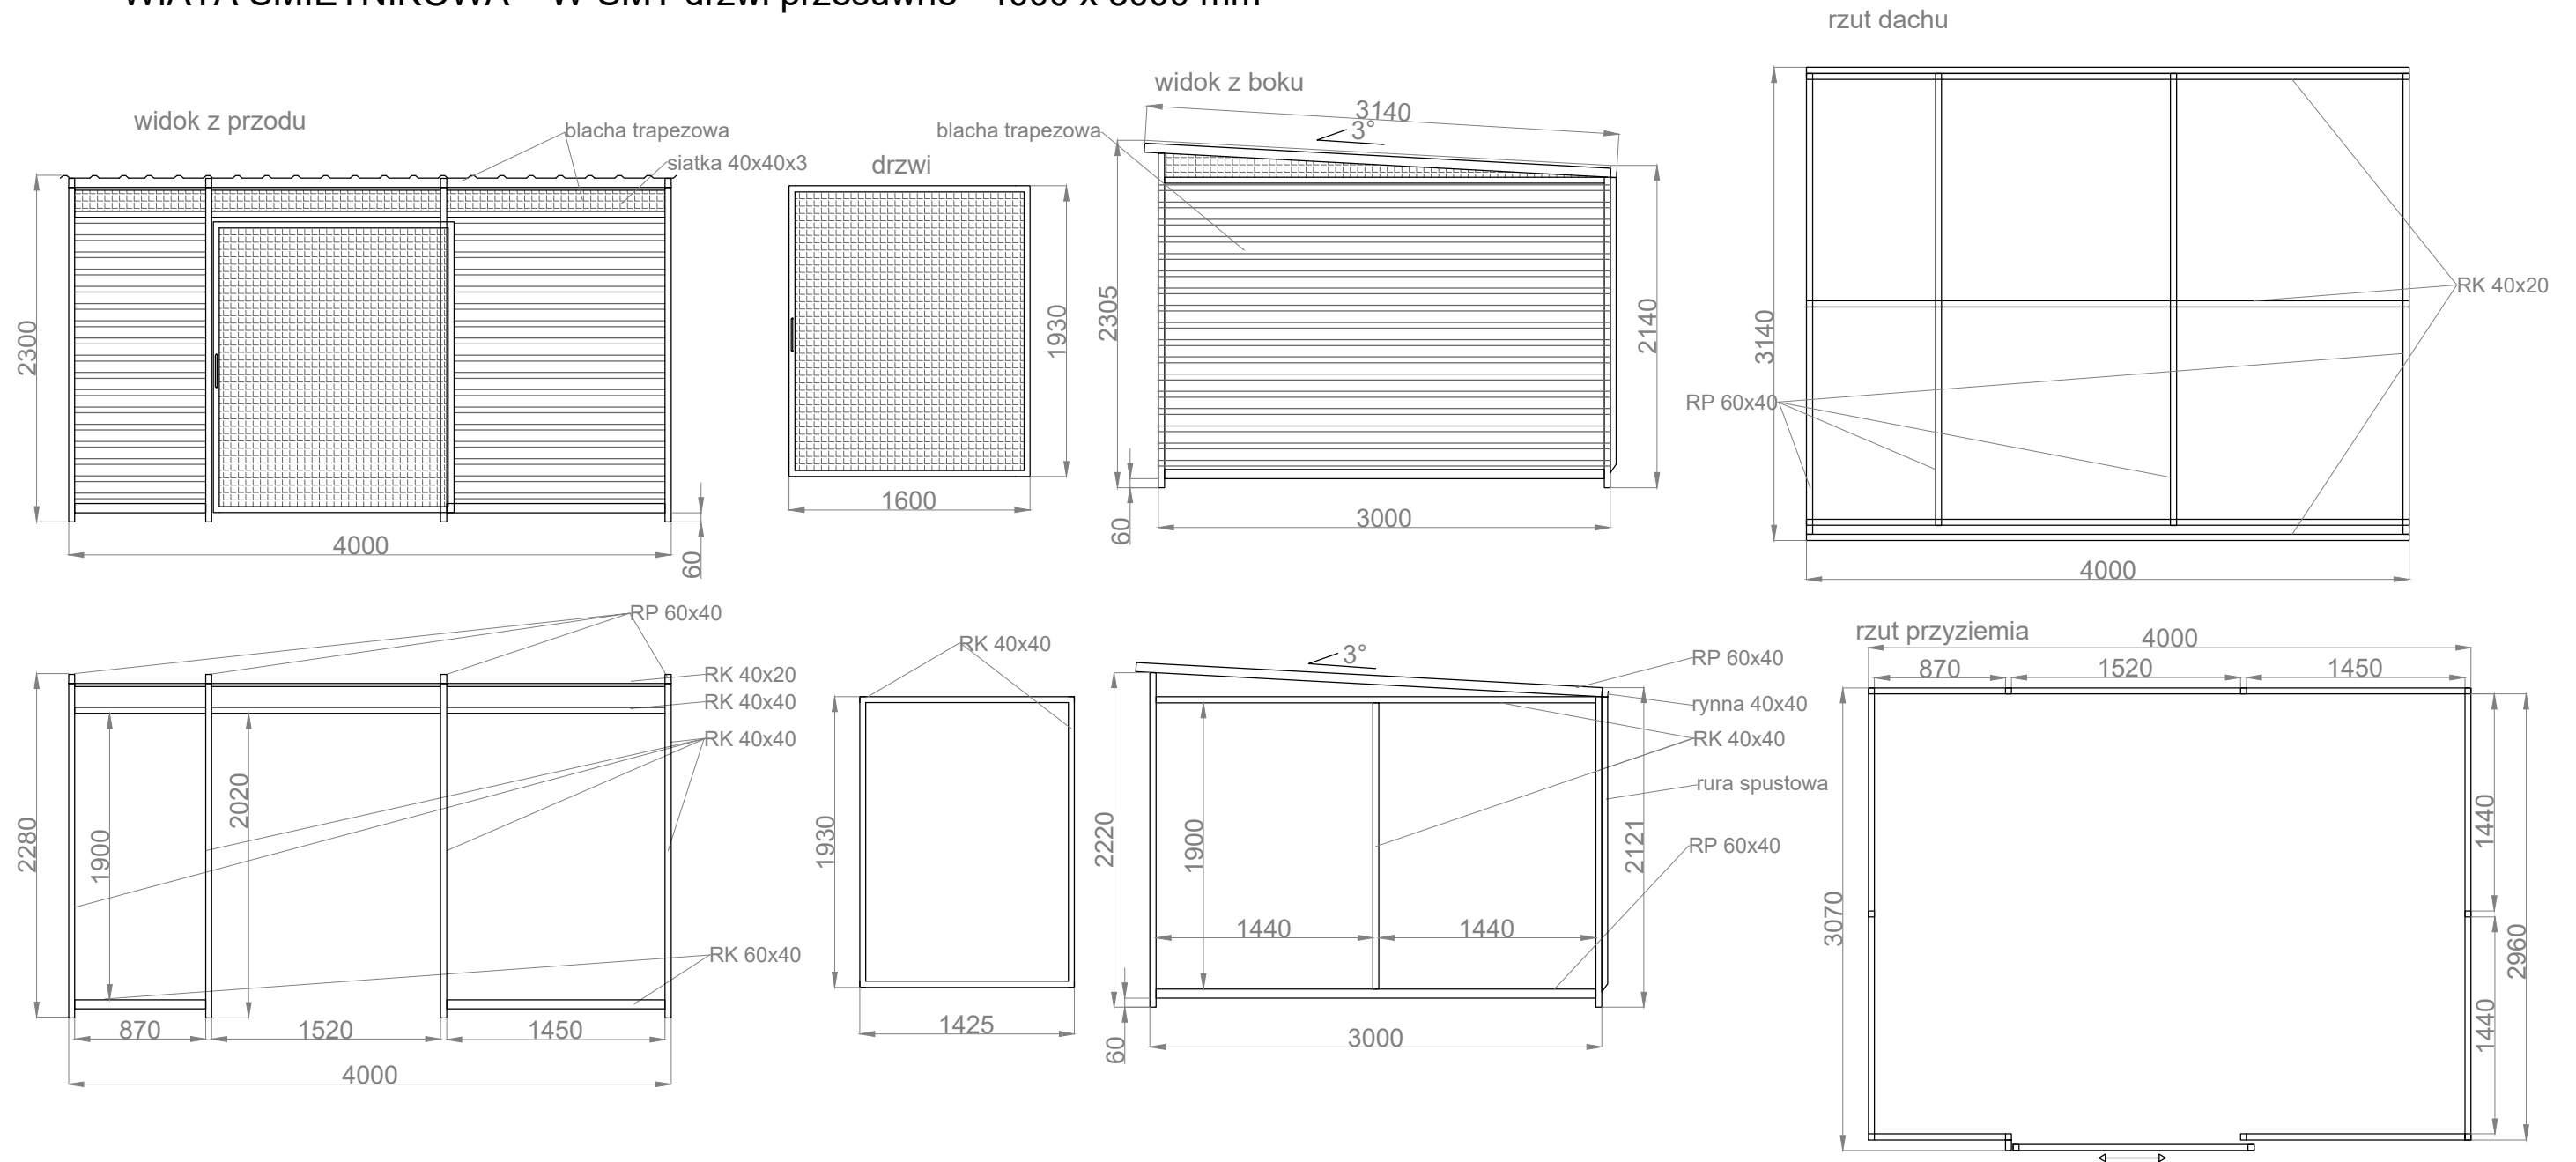

# WIATA ŚMIETNIKOWA W-SMT drzwi przesuwne 4000 x 3000 mm

|   |                           |  |
|---|---------------------------|--|
| <p><b>Nazwa:</b><br/>W-SMT drzwi przesuwne</p>  | <p><b>Nr rysunku:</b></p> | <p><b>SPECYFIKACJA :</b></p> <ul style="list-style-type: none"> <li>- konstrukcja stalowa,</li> <li>- malowana na kolor RAL</li> <li>- dach pokryty blachą trapezową T-18 RAL 7016</li> <li>- ściany pokryte blachą trapezową T-18 RAL</li> <li>- górne wypełnienie z siatki 40x40x3</li> <li>- drzwi jednoskrzydłowe wypełniona siatką 40x40x3</li> </ul> |
| <p><b>Producent:</b><br/>FIRMA KROLL BERNADETA MAZUR<br/>ul. Jana Pawła II 50, 89-200 Szubin<br/>NIP: 558 115 28 36</p> |                           |  |
|   |                           |  |